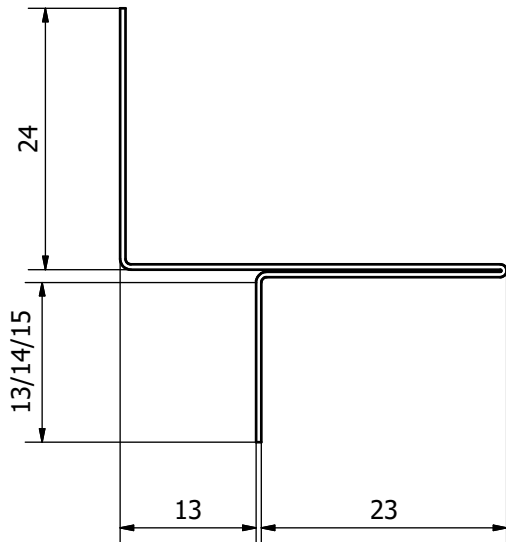

Freiriz – Vila Verde

comercial@winterplateau.pt

Projetado por menes	Verificado por	Aprovado por	Data	Data 15/11/2017	
NOTA: Matéria Prima-Aço Pré-Lacado RAL9010 Espessura=0.50mm		Todas as medidas estão em mm.			
alheta lacada			Edição	Folha 1 / 1	