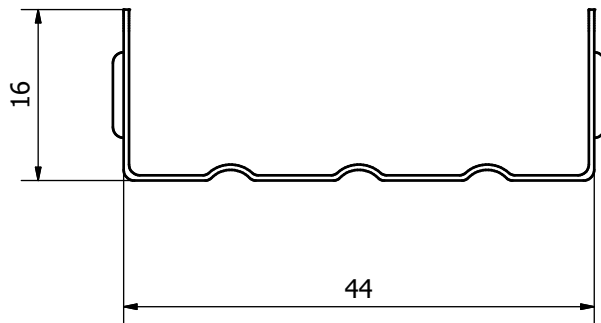

Freiriz – Vila Verde

comercial@winterplateau.pt

Projetado por menes	Verificado por	Aprovado por	Data	Data 16/11/2017	
NOTA: Matéria-prima: Aço Galvanizado DX51D		Todas as medidas estão em mm			
Espessura=0,50mm		emenda		Edição	Folha 1 / 1