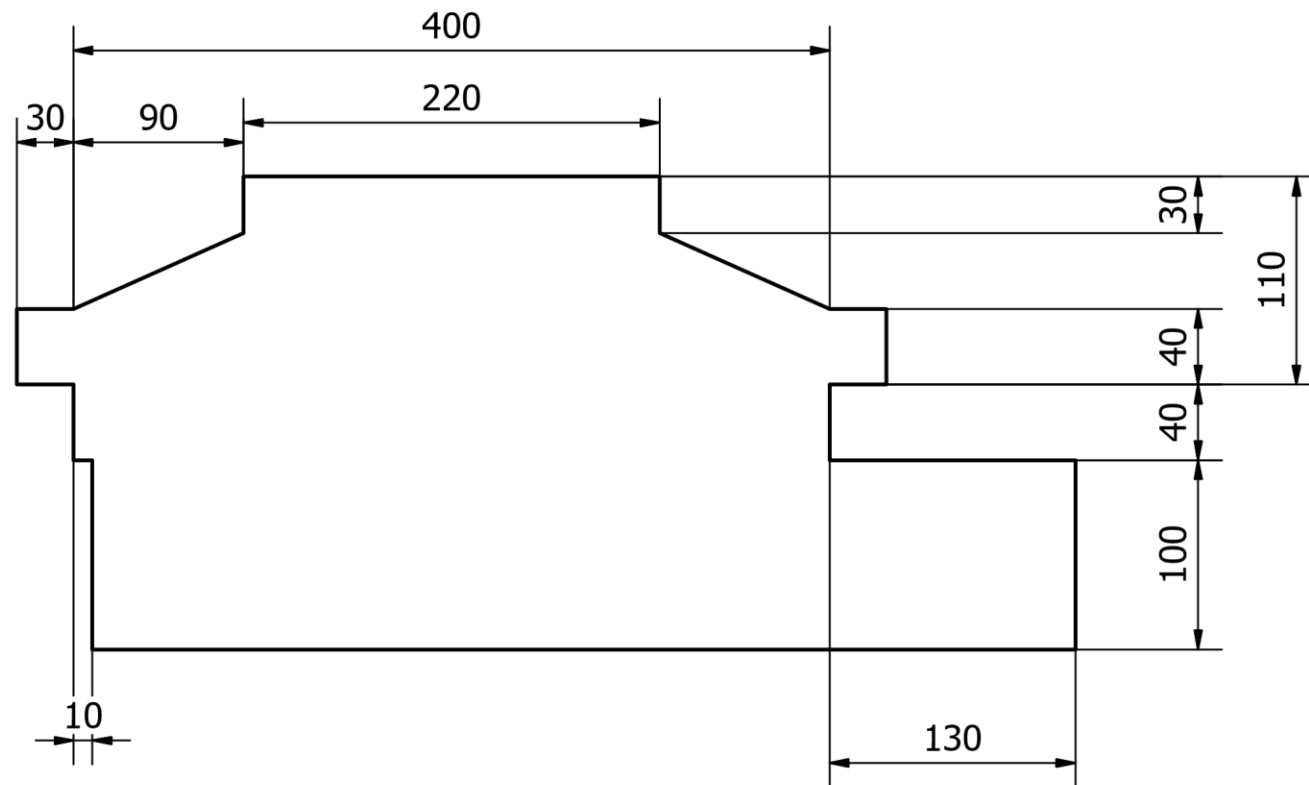

Freiriz – Vila Verde

comercial@winterplateau.pt

EPS WP 1000x400x150 c/aba 100

Características:

EPS TIPO	30/60/100/150	EN 13163
Designação	Abobadilha em EPS para aplicar em lajes	
Referência	EPS WP 1000x400x150 c/aba 100	

Propriedades	Unidades	Valor
Comprimento nominal	mm	1000
Largura nominal	mm	400 - 460
Espessura nominal	mm	150 - 250
Superfície	-	Lisa
Cor	-	Branco
Reação ao Fogo	-	Classe E